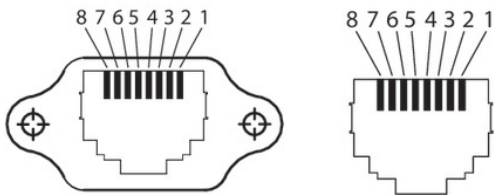

Auf einen Blick

- Gigabit Ethernet Interfacekabel
- CAT5e
- RJ45 (verschraubbar) auf RJ45
- Einsatz in Torsions- und Schleppkettenapplikationen
- Länge 10,0 m

Technische Daten

Elektrische Daten

Polzahl	8
Anschlüsse	RJ45, verschraubbar, TYPE090 (gemäß GigE Vision Mechanical Supplement) RJ45

Mechanische Daten

Min. zulässiger Biegeradius statisch	42 mm
Biegezyklen	10000000

Mechanische Daten

Einsatz in Schleppkette	Ja
Kabellänge [m]	10 m
Gewicht	≤ 800 g
Material	PVC, bleifrei

Schnittstelle

Datenschnittstelle	GigE
--------------------	------

Umgebungsbedingungen

Brandbeständigkeit	UL20276 80°C / 30V
--------------------	--------------------

Steckerbelegungen

RJ45S RJ45

1:	1
2:	2
3:	3
4:	4

RJ45S RJ45

5:	5
6:	6
7:	7
8:	8