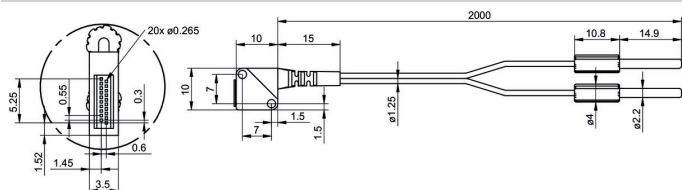

Données mécaniques

Largeur d'array 5,25 mm

Largeur / Diamètre (tête) 10 mm

Hauteur / Longueur (tête) 10 mm

Matériau (tête) Acier inoxydable

Bending radius (fixed) 25 mm

Diamètre gaine extérieure 1,25 mm

Matériau gaine extérieure PE

Matériau (fibres optiques) Plastique

Longueur (fibres optiques) 200 cm

Dessin d'encadrement

Diagramme portée de détection

Accessoires
Détecteur fibre optique approprié

11252204	OF10.FR-GW2J.B2NV/A014
11244386	OF10.FR-GW2J.B2CV/A014
11224111	OF10.FR-PW1B.B2N
11224008	OF10.FR-NW1B.B2CV
11224009	OF10.FR-NW1B.B2N
11224110	OF10.FR-PW1B.B2CV
11244384	OF10.FR-GW2J.B2N/A014
10162867	FVDK 10N5101
10162865	FVDK 10N5101/S35A
10162866	FVDK 10P5101
10162864	FVDK 10P5101/S35A
11045446	FVDK 10N66Y0
11045448	FVDK 10N66Y0/S35A
11045460	FVDK 10N66YR
11045445	FVDK 10P66Y0
11045447	FVDK 10P66Y0/S35A
11045449	FVDK 10P66YR
11214490	FVDK 10P66ZR
11214493	FVDK 10P66Z0/S35A
11214478	FVDK 10P66Z0
11214492	FVDK 10N66ZR
11214494	FVDK 10N66Z0/S35A
11214479	FVDK 10N66Z0
11045462	FVDK 10N66YM
11045464	FVDK 10N66YS
11045461	FVDK 10P66YM
11045463	FVDK 10P66YS