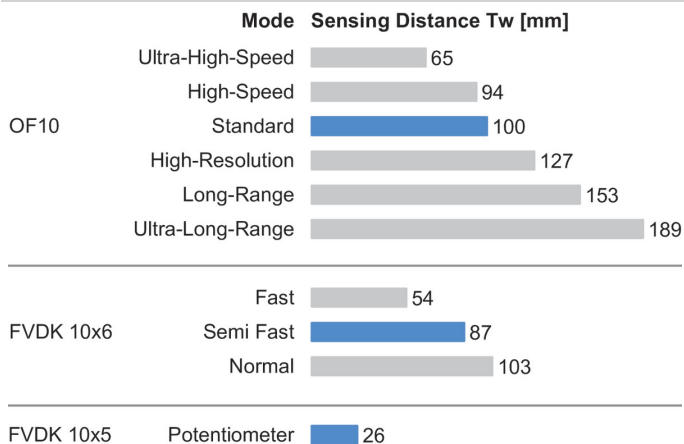

FUE 200DA051

Câble à fibres optiques en plastique

Numéro d'article: 11708564

Vue d'ensemble

- Type réflex (array)
- Portée jusqu'à 189 mm
- Tête de détection parallélépipédique, rideau lumineux 5,25 mm
- Fibres plastique 200 cm de long, avec protection contre la courbure
- Température de fonctionnement jusqu'à +70 °C
- Pour détecteurs à fibre optique compacts FVDK 10 et OF10

Image similaire

Caractéristiques techniques

Données générales

Propriétés spéciale Array (fin rideau lumineux)
Protection contre la courbure

Operating principle Type réflex

Portée Tw 189 mm

Tête de fibre optique Parallélépipédique

Données mécaniques

Largeur d'array 5,25 mm

Largeur / Diamètre (tête) 10 mm

Hauteur / Longueur (tête) 10 mm

Matériau (tête) Acier inoxydable

Bending radius (fixed) 25 mm

Diamètre gaine extérieure 1,25 mm

Matériau gaine extérieure PE

Matériau (fibres optiques) Plastique

Longueur (fibres optiques) 200 cm

Dessin d'encadrement

Diagramme portée de détection

Accessoires
Détecteur fibre optique approprié

11252204	OF10.FR-GW2J.B2NV/A014
11244386	OF10.FR-GW2J.B2CV/A014
11224111	OF10.FR-PW1B.B2N
11224008	OF10.FR-NW1B.B2CV
11224009	OF10.FR-NW1B.B2N
11224110	OF10.FR-PW1B.B2CV
11244384	OF10.FR-GW2J.B2N/A014
10162867	FVDK 10N5101
10162865	FVDK 10N5101/S35A
10162866	FVDK 10P5101
10162864	FVDK 10P5101/S35A
11045446	FVDK 10N66Y0
11045448	FVDK 10N66Y0/S35A
11045460	FVDK 10N66YR
11045445	FVDK 10P66Y0
11045447	FVDK 10P66Y0/S35A
11045449	FVDK 10P66YR
11214490	FVDK 10P66ZR
11214493	FVDK 10P66Z0/S35A
11214478	FVDK 10P66Z0
11214492	FVDK 10N66ZR
11214494	FVDK 10N66Z0/S35A
11214479	FVDK 10N66Z0
11045462	FVDK 10N66YM
11045464	FVDK 10N66YS
11045461	FVDK 10P66YM
11045463	FVDK 10P66YS