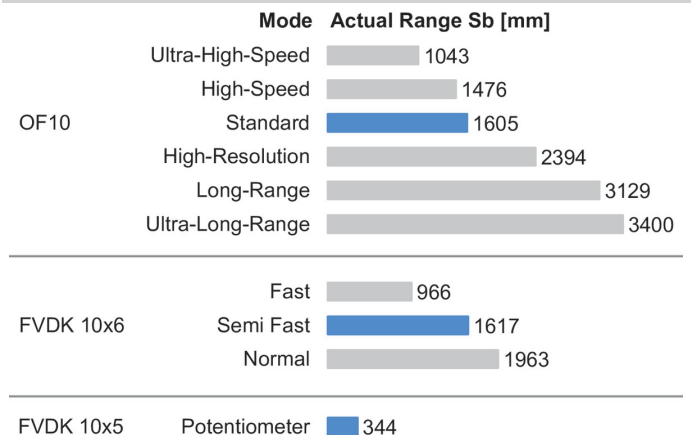

Betriebsreichweiten-Diagramm