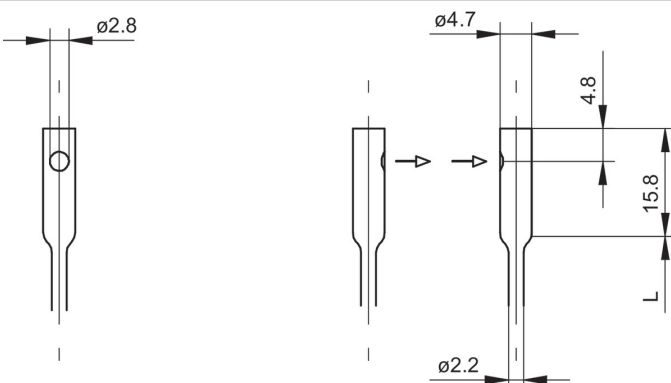

Masszeichnung