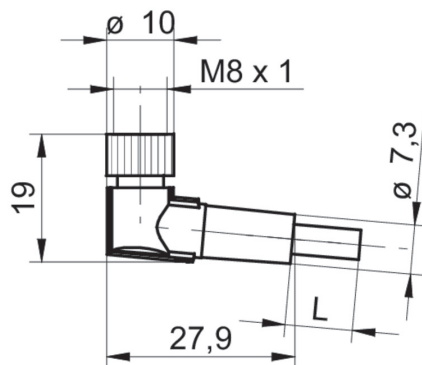

ESW 31SH1000

Kabeldose M8, 3-pol., abgewinkelt, 10 m

Artikelnummer: 10127796

Auf einen Blick

- Kabeldose ungeschirmt
- 3- und 4-polige Ausführungen
- Material des Aussenmantels PUR
- Halogenfrei
- Schleppkettentauglich
- UL gelistet, Nummer E315836

Abbildung ähnlich

Technische Daten

Allgemeine Daten

Bauform (Kopf 1)	Abgewinkelt
Baugröße (Kopf 1)	M8
Länge	10 m
Material Aussenmantel	PUR halogenfrei
Polzahl elektrisch	3-polig
Schirmung	Ungeschirmt
Schutzart	IP 65/67/68

Allgemeine Daten

Verwendung	Anschlusskabel zu Stecker-Typ M8
------------	----------------------------------

Allgemeine Daten

Verbinderart (Kopf 1)	Kabeldose
Baugröße (Kopf 1)	M8
Bauform (Kopf 1)	Abgewinkelt
Verbinderart (Kopf 2)	Kabelende offen
Besondere Eigenschaften	Schleppkettentauglich
Schirmung	Ungeschirmt
Material Aussenmantel	PUR halogenfrei
Länge	10 m
Polzahl elektrisch	3-polig
Schutzart	IP 65/67/68

Masszeichnung

Steckerbelegungen

- 1 = BN
- 3 = BU
- 4 = BK