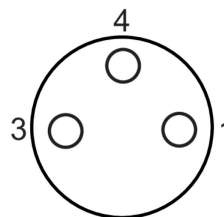

ESW 31SH1000

Kabeldose M8, 3-pol., abgewinkelt, 10 m

Artikelnummer: 10127796

Auf einen Blick

- Kabeldose ungeschirmt
- 3- und 4-polige Ausführungen
- Material des Aussenmantels PUR
- Halogenfrei
- Schleppkettentauglich
- UL gelistet, Nummer E315836

Abbildung ähnlich

Technische Daten

Allgemeine Daten

Bauform (Kopf 1)	Abgewinkelt
Baugröße (Kopf 1)	M8
Länge	10 m
Material Aussenmantel	PUR halogenfrei
Polzahl elektrisch	3-polig
Schirmung	Ungeschirmt
Schutzart	IP 65/67/68

Allgemeine Daten

Verwendung	Anschlusskabel zu Stecker-Typ M8
------------	----------------------------------

Allgemeine Daten

Verbinderart (Kopf 1)	Kabeldose
Baugröße (Kopf 1)	M8
Bauform (Kopf 1)	Abgewinkelt
Verbinderart (Kopf 2)	Kabelende offen
Besondere Eigenschaften	Schleppkettentauglich
Schirmung	Ungeschirmt
Material Aussenmantel	PUR halogenfrei
Länge	10 m
Polzahl elektrisch	3-polig
Schutzart	IP 65/67/68

Masszeichnung

Steckerbelegungen

- 1 = BN
- 3 = BU
- 4 = BK