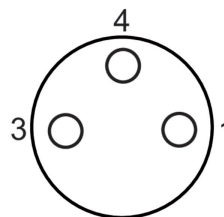

ESW 31SH0500

Kabeldose M8, 3-pol., abgewinkelt, 5 m

Artikelnummer: 10127795

Auf einen Blick

- Kabeldose ungeschirmt
- 3- und 4-polige Ausführungen
- Material des Aussenmantels PUR
- Halogenfrei
- Schleppkettentauglich
- UL gelistet, Nummer E315836

Abbildung ähnlich

Technische Daten

Allgemeine Daten

Bauform (Kopf 1)	Abgewinkelt
Baugröße (Kopf 1)	M8
Länge	5 m
Material Aussenmantel	PUR halogenfrei
Polzahl elektrisch	3-polig
Schirmung	Ungeschirmt
Schutzart	IP 65/67/68

Allgemeine Daten

Verwendung	Anschlusskabel zu Stecker-Typ M8
------------	----------------------------------

Allgemeine Daten

Verbinderart (Kopf 1)	Kabeldose
Baugröße (Kopf 1)	M8
Bauform (Kopf 1)	Abgewinkelt
Verbinderart (Kopf 2)	Kabelende offen
Besondere Eigenschaften	Schleppkettentauglich
Schirmung	Ungeschirmt
Material Aussenmantel	PUR halogenfrei
Länge	5 m
Polzahl elektrisch	3-polig
Schutzart	IP 65/67/68

Masszeichnung

Steckerbelegungen

- 1 = BN
- 3 = BU
- 4 = BK