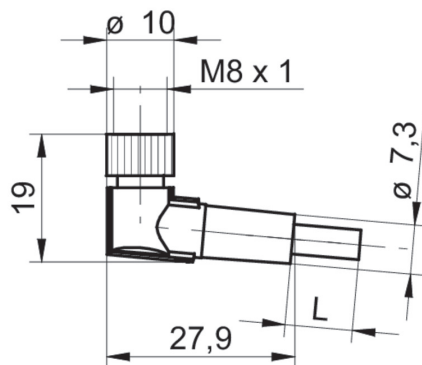

ESW 31SH0500

Kabeldose M8, 3-pol., abgewinkelt, 5 m

Artikelnummer: 10127795

Auf einen Blick

- Kabeldose ungeschirmt
- 3- und 4-polige Ausführungen
- Material des Aussenmantels PUR
- Halogenfrei
- Schleppkettentauglich
- UL gelistet, Nummer E315836

Abbildung ähnlich

Technische Daten

Allgemeine Daten

Bauform (Kopf 1)	Abgewinkelt
Baugröße (Kopf 1)	M8
Länge	5 m
Material Aussenmantel	PUR halogenfrei
Polzahl elektrisch	3-polig
Schirmung	Ungeschirmt
Schutzart	IP 65/67/68

Allgemeine Daten

Verwendung	Anschlusskabel zu Stecker-Typ M8
------------	----------------------------------

Allgemeine Daten

Verbinderart (Kopf 1)	Kabeldose
Baugröße (Kopf 1)	M8
Bauform (Kopf 1)	Abgewinkelt
Verbinderart (Kopf 2)	Kabelende offen
Besondere Eigenschaften	Schleppkettentauglich
Schirmung	Ungeschirmt
Material Aussenmantel	PUR halogenfrei
Länge	5 m
Polzahl elektrisch	3-polig
Schutzart	IP 65/67/68

Masszeichnung

Steckerbelegungen

- 1 = BN
- 3 = BU
- 4 = BK