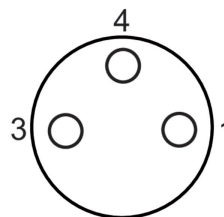

Abbildung ähnlich

Technische Daten

Allgemeine Daten

Bauform (Kopf 1)	Abgewinkelt
Baugröße (Kopf 1)	M8
Länge	2 m
Material Aussenmantel	PUR halogenfrei
Polzahl elektrisch	3-polig
Schirmung	Ungeschirmt
Schutzart	IP 65/67/68

Allgemeine Daten

Verwendung	Anschlusskabel zu Stecker-Typ M8
------------	----------------------------------

Allgemeine Daten

Verbinderart (Kopf 1)	Kabeldose
Baugröße (Kopf 1)	M8
Bauform (Kopf 1)	Abgewinkelt
Verbinderart (Kopf 2)	Kabelende offen
Besondere Eigenschaften	Schleppkettentauglich
Schirmung	Ungeschirmt
Material Aussenmantel	PUR halogenfrei
Länge	2 m
Polzahl elektrisch	3-polig
Schutzart	IP 65/67/68

Masszeichnung

Steckerbelegungen

- 1 = BN
- 3 = BU
- 4 = BK