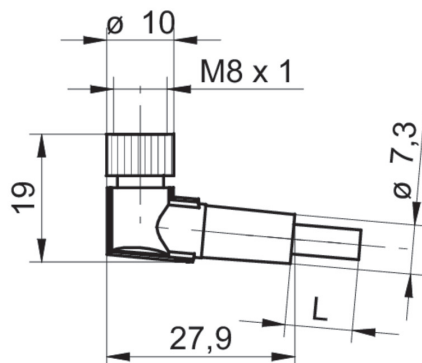

ESW 31SH0200

Kabeldose M8, 3-pol., abgewinkelt, 2 m

Artikelnummer: 10127794

Auf einen Blick

- Kabeldose ungeschirmt
- 3- und 4-polige Ausführungen
- Material des Aussenmantels PUR
- Halogenfrei
- Schleppkettentauglich
- UL gelistet, Nummer E315836

Abbildung ähnlich

Technische Daten

Allgemeine Daten

Bauform (Kopf 1)	Abgewinkelt
Baugröße (Kopf 1)	M8
Länge	2 m
Material Aussenmantel	PUR halogenfrei
Polzahl elektrisch	3-polig
Schirmung	Ungeschirmt
Schutzart	IP 65/67/68

Allgemeine Daten

Verwendung	Anschlusskabel zu Stecker-Typ M8
------------	----------------------------------

Allgemeine Daten

Verbinderart (Kopf 1)	Kabeldose
Baugröße (Kopf 1)	M8
Bauform (Kopf 1)	Abgewinkelt
Verbinderart (Kopf 2)	Kabelende offen
Besondere Eigenschaften	Schleppkettentauglich
Schirmung	Ungeschirmt
Material Aussenmantel	PUR halogenfrei
Länge	2 m
Polzahl elektrisch	3-polig
Schutzart	IP 65/67/68

Masszeichnung

Steckerbelegungen

- 1 = BN
- 3 = BU
- 4 = BK