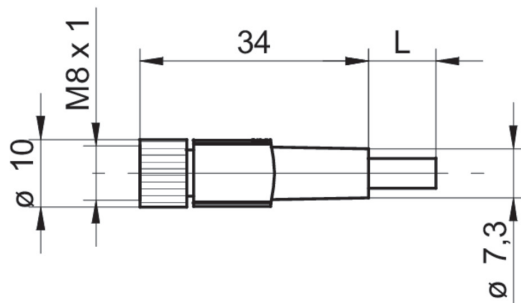

ESG 32AH0200

Kabeldose M8, 4-pol., gerade, 2 m

Artikelnummer: 10127800

Auf einen Blick

- Kabeldose ungeschirmt
- 3- und 4-polige Ausführungen
- Material des Aussenmantels PUR
- Halogenfrei
- Schleppkettentauglich
- UL gelistet, Nummer E315836

Abbildung ähnlich

Technische Daten

Allgemeine Daten

Bauform (Kopf 1)	Gerade
Baugrösse (Kopf 1)	M8
Länge	2 m
Material Aussenmantel	PUR halogenfrei
Polzahl elektrisch	4-polig
Schirmung	Ungeschirmt
Schutzart	IP 65/67/68

Allgemeine Daten

Verwendung	Anschlusskabel zu Stecker-Typ M8
------------	----------------------------------

Allgemeine Daten

Verbinderart (Kopf 1)	Kabeldose
Baugrösse (Kopf 1)	M8
Bauform (Kopf 1)	Gerade
Verbinderart (Kopf 2)	Kabelende offen
Besondere Eigenschaften	Schleppkettentauglich
Schirmung	Ungeschirmt
Material Aussenmantel	PUR halogenfrei
Länge	2 m
Polzahl elektrisch	4-polig
Schutzart	IP 65/67/68

Masszeichnung

Steckerbelegungen

- 1 = BN
- 2 = WH
- 3 = BU
- 4 = BK