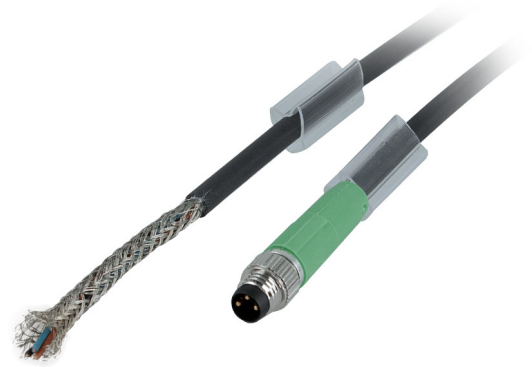

Z-KSG 32SH0500G

Geschirmtes Kabel 3-polig, 5,0 m

Artikelnummer: 11105264

Auf einen Blick

- Geschirmtes Prozess Interfacekabel für Baumer *VisiLine*® Kameras
- M8/3-pol Stecker auf offene Enden
- schleppkettentauglich
- Länge 5,0 m

Abbildung ähnlich

Technische Daten

Elektrische Daten

Schirmung	ja
Polzahl	3
Anschlüsse	M8 Stecker, verschraubbar

Mechanische Daten

Min. zulässiger Biegeradius statisch	25 mm
Min. zulässiger Biegeradius bewegt	50 mm
Biegezyklen	4000000

Mechanische Daten

Einsatz in Schleppkette	Ja
Kabellänge [m]	5 m
Gewicht	≤ 177 g
Material	PUR, halogenfrei

Schnittstelle

Datenschnittstelle	Prozessschnittstelle
--------------------	----------------------

Umgebungsbedingungen

Ölbeständigkeit	DIN EN 60811-2-1
Schutzart	IP 65/67 (kameraseitig)

Steckerbelegungen

M8	color
----	-------

1:	BN
----	----

4:	BK
----	----

3:	BU
----	----
