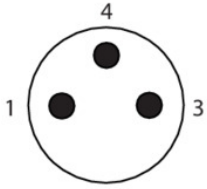

Steckerbelegungen

M8	color

1:	BN

4:	BK

3:	BU