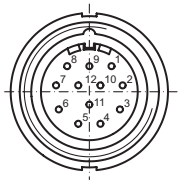

Connecteur M23 (S2BG12), câble 1 m (incrémental)

Numéro d'article: 11072792

Vue d'ensemble

- Connexion des câbles blindés avec embase femelle M23 à 12 points et embouts pour les codeurs incrémentaux avec sorties du capteur

Caractéristiques techniques

Spécifications des câbles

Matière	Gaine: PUR noir
Poids	160 g
Longueur du câble	1 m

Spécifications des câbles

Température d'utilisation	-40...+100 °C (Câble immobile) -25...+100 °C (Câble mobile)
Diamètre extérieur	≈ 7,5 mm
Raccordement	Embase mâle M23, 12 points

Affectation des bornes

Connecteur S2BG12

Borne	Câble
1	rose
2	bleu
3	rouge
4	noir
5	brun
6	vert
7	–
8	gris
9	–
10	blanc 0.5
11	blanc
12	brun 0.5
Boîtier/blindage	transparent

Dimensions