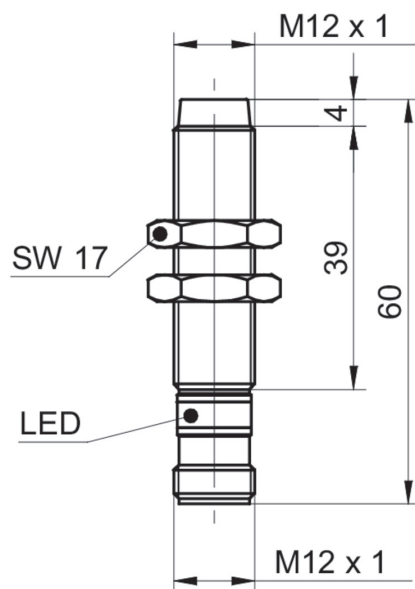

IFRR 12P13T1/S14L-9

Détecteurs de proximité inductifs - outdoor and washdown

Numéro d'article: 11016087

Dessin d'encombrement

Schéma de raccordement