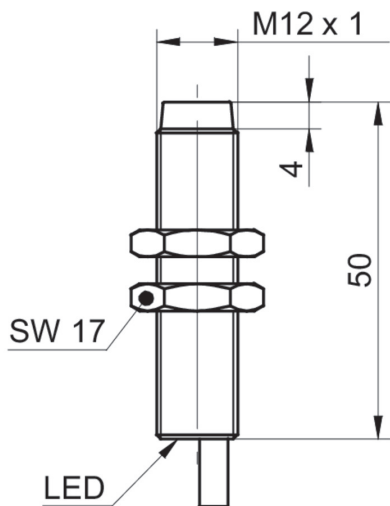

IFRM 12P13T1/PL

电感式接近开关 - outdoor and washdown

Article number: 11016679

产品一览

- 6 mm
- PNP 常开 (NO)
- 电缆 PUR 3 x 0,25, 2 m
- -40 ... 80 °C
- IP 67

图片与实际产品类似

技术数据

基本参数		电气参数	
安装方式	非齐平	短路保护	是
特殊型号	户外设计	反极性保护	是
额定感应距离 Sn	6 mm	机械参数	
迟滞	2 ... 15 % Sr	类型	圆柱形 · 螺纹版
输出指示灯	红色LED	感应面材质	PBT
电气参数		外壳材质	黄铜镀镍
开关频率	2 kHz	尺寸	12 mm
电源电压范围 +Vs	6 ... 30 VDC	外壳长度	50 mm
最大电流消耗 (无负载)	10 mA	连接方式	PUR电缆 · 3 x 0.25 · 2 m
输出电路	PNP常开	最大紧固扭矩	15 Nm (Front: 10 Nm)
压降 Vd	< 2 VDC	环境条件	
输出电流	< 200 mA	工作温度	-40 ... +80 °C
		防护等级	IP 67

IFRM 12P13T1/PL

电感式接近开关 - outdoor and washdown

Article number: 11016679

尺寸图

接线图