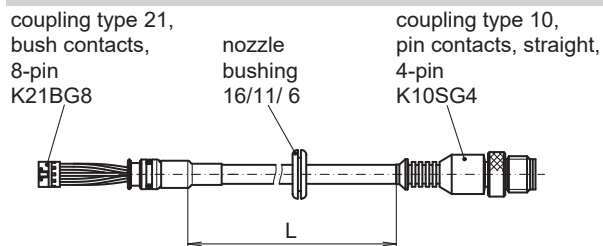

Câble de raccordement avec connecteur femelle

M12 à 4 points, 0,7 m

Numéro d'article: 11104310

Vue d'ensemble

- Connexion des câbles blindés avec connecteur femelle M12 à 4 points
- Certification UL/CSA
- Plage de températures -20...+85 °C (-30...+85 °C avec installation fixe)
- Assemblage par le client possible

Caractéristiques techniques

Spécifications des câbles

Poids	45 g
Longueur du câble	0,7 m

Spécifications des câbles

Température d'utilisation	-30...+85 °C (Câble immobile)
	-20...+85 °C (Câble mobile)
Diamètre extérieur	≈ 5 mm

Affectation des bornes

Accouplement K21BG8	Accouplement K10SG4
Borne	Borne
1	1
2	3
3	4
4	NC
5	2
6	NC
7	NC
8	NC
Boîtier/blindage	Boîtier/blindage

Dimensions

Approprié pour

ITD21H00