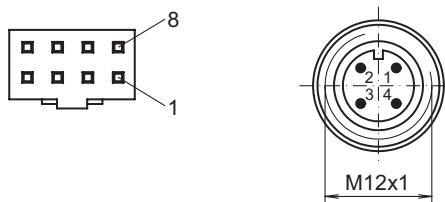

Câble de raccordement avec connecteur femelle

M12 à 4 points, 0,7 m

Numéro d'article: 11104310

Vue d'ensemble

- Connexion des câbles blindés avec connecteur femelle M12 à 4 points
- Certification UL/CSA
- Plage de températures -20...+85 °C (-30...+85 °C avec installation fixe)
- Assemblage par le client possible

Caractéristiques techniques

Spécifications des câbles

Poids	45 g
Longueur du câble	0,7 m

Spécifications des câbles

Température d'utilisation	-30...+85 °C (Câble immobile)
	-20...+85 °C (Câble mobile)
Diamètre extérieur	≈ 5 mm

Affectation des bornes

Accouplement K21BG8	Accouplement K10SG4
Borne	Borne
1	1
2	3
3	4
4	NC
5	2
6	NC
7	NC
8	NC
Boîtier/blindage	Boîtier/blindage

Dimensions

Approprié pour

ITD21H00