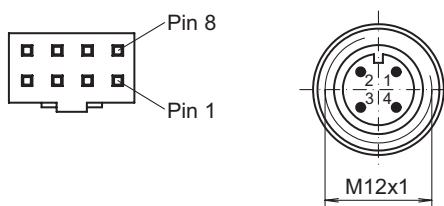

### Kabelspezifikationen

Masse ca.	45 g
Kabellänge	0,7 m

## Abmessungen