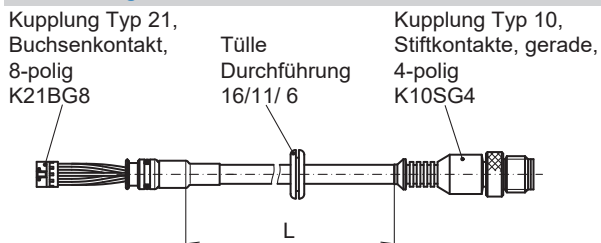

### Kabelspezifikationen

Masse ca.	45 g
Kabellänge	0,7 m

### Kabelspezifikationen

Betriebstemperatur	-30...+85 °C (Kabel unbewegt)
	-20...+85 °C (Kabel bewegt)
Aussendurchmesser	≈ 5 mm

## Anschlussbelegung

Kupplung K21BG8	Kupplung K10SG4
Pin 1	Pin 1
Pin 2	Pin 3
Pin 3	Pin 4
Pin 4	NC
Pin 5	Pin 2
Pin 6	NC
Pin 7	NC
Pin 8	NC
Schirm/Gehäuse	Schirm/Gehäuse

## Abmessungen