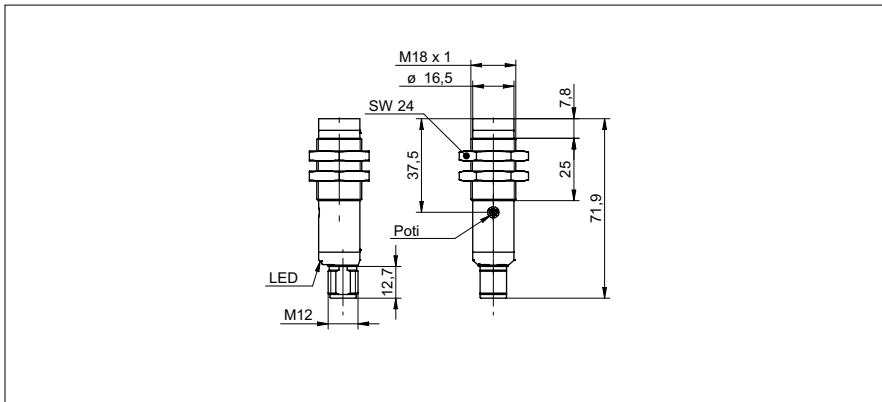

Reflexions-Lichttaster mit Hintergrundausbldung

OR18W.GR-11157857

Masszeichnung

Allgemeine Daten

Funktion	Hintergrundausbldung
Spezialausführung	Washdown-Design
Lichtquelle	Rotlicht-Diode gepulst
Tastweite Tw	40 ... 120 mm
Tastbereich Tb	5 ... 120 mm
Betriebsanzeige	LED grün
Ausgangsanzeige	LED gelb
Tastweiteneinstellung	mechanisch, 4 Umdr.
Wellenlänge	660 nm
Unterdrückung gegenseitiger Beeinflussung	nein

Elektrische Daten

Ansprech- / Abfallzeit	< 1 ms
Betriebsspannungsbereich +Vs	12 ... 30 VDC
Stromaufnahme max. (ohne Last)	40 mA
Stromaufnahme mittel	30 mA
Spannungsabfall Vd	< 2 VDC
Schaltfunktion	Hell- / Dunkelschaltung
Ausgangsschaltung	NPN
Ausgangsstrom	< 100 mA
kurzschlussfest	ja
verpolungsfest	ja

Mechanische Daten

Breite / Durchmesser	18 mm
Höhe / Länge	71,9 mm
Bauform	zylindrisch mit Gewinde
Gehäusematerial	Stahl rostfrei 1.4404 (V4A), Kunststoff (ABS TERLURAN)
Frontscheibe	PMMA
Anschlussart	Stecker M12 4-Pol