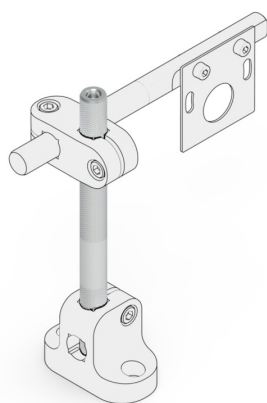

Tige de montage 250 mm

Numéro d'article: 11707697

Vue d'ensemble

- Matériau : Aluminium
- Fait partie d'un ensemble
- Différentes longueurs disponibles

Dessin d'encombrement

ZADAP

Schéma de montage