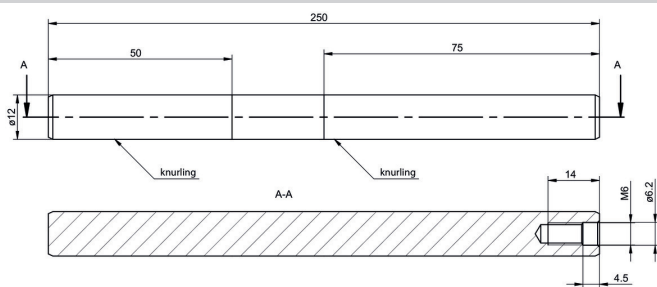

Tige de montage 250 mm

Numéro d'article: 11707697

Vue d'ensemble

- Matériau : Aluminium
- Fait partie d'un ensemble
- Différentes longueurs disponibles

Dessin d'encombrement

ZADAP

Schéma de montage