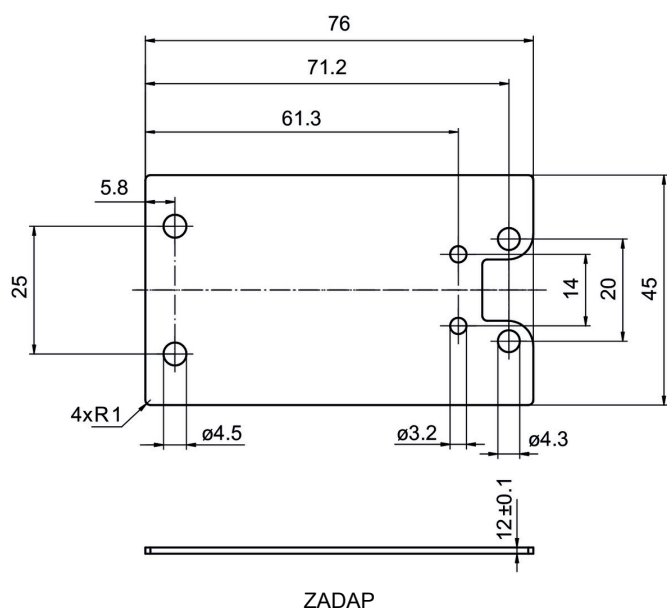

# Plaque de montage série 300 et ø12 mm

Numéro d'article: 11727892

## Dessin d'encombrement

## Dessin d'encombrement

Schéma de montage