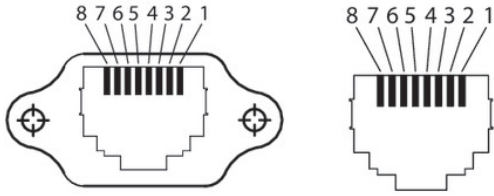

Steckerbelegungen

RJ45S RJ45

1:	1
2:	2
3:	3
4:	4

RJ45S RJ45

5:	5
6:	6
7:	7
8:	8