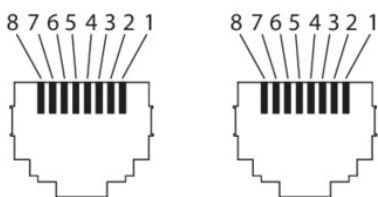

Auf einen Blick

- Gigabit Ethernet Interfacekabel
- CAT7
- Länge 6,0 m

Abbildung ähnlich

Technische Daten

Elektrische Daten

Polzahl 8

Mechanische Daten

Einsatz in Schleppkette Nein

Mechanische Daten

Kabellänge [m] 6 m

Gewicht ≤ 250 g

Schnittstelle

Datenschnittstelle GigE

Steckerbelegungen

RJ45 RJ45

1: 1

2: 2

3: 3

4: 4

RJ45 RJ45

5: 5

6: 6

7: 7

8: 8