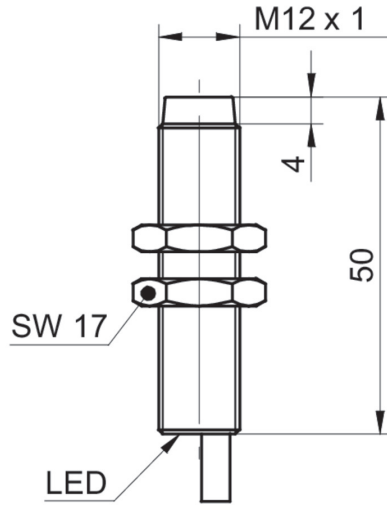

### 产品一览

- 6 mm
- PNP 常闭 (NC)
- 电缆 PUR 3 x 0,25, 2 m
- -40 ... 80 °C
- IP 67

图片与实际产品类似

### 技术数据

基本参数		电气参数	
安装方式	非齐平	短路保护	是
特殊型号	户外设计	反极性保护	是
额定感应距离 Sn	6 mm	机械参数	
迟滞	2 ... 15 % Sr	类型	圆柱形 · 螺纹版
输出指示灯	红色LED	感应面材质	PBT
电气参数		外壳材质	黄铜镀镍
开关频率	2 kHz	尺寸	12 mm
电源电压范围 +Vs	6 ... 30 VDC	外壳长度	50 mm
最大电流消耗 (无负载)	10 mA	连接方式	PUR电缆 · 3 x 0.25 · 2 m
输出电路	PNP 常闭 (NC)	最大紧固扭矩	15 Nm (Front: 10 Nm)
压降 Vd	< 2 VDC	环境条件	
输出电流	< 200 mA	工作温度	-40 ... +80 °C
		防护等级	IP 67

# IFRM 12P33T1/PL

电感式接近开关 - outdoor and washdown

Article number: 11016680

## 尺寸图