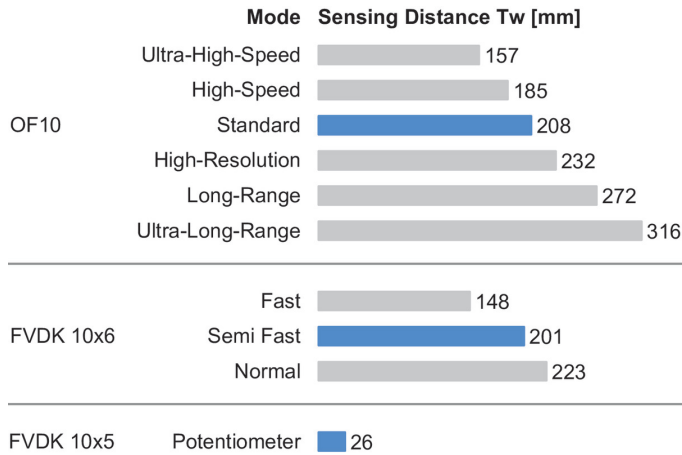

Diagramme portée de détection

Accessoires
Détecteur fibre optique approprié

11252204	OF10.FR-GW2J.B2NV/A014
11244386	OF10.FR-GW2J.B2CV/A014
11224111	OF10.FR-PW1B.B2N
11224008	OF10.FR-NW1B.B2CV
11224009	OF10.FR-NW1B.B2N
11224110	OF10.FR-PW1B.B2CV
11244384	OF10.FR-GW2J.B2N/A014
10162867	FVDK 10N5101
10162865	FVDK 10N5101/S35A
10162866	FVDK 10P5101
10162864	FVDK 10P5101/S35A
11045446	FVDK 10N66Y0
11045448	FVDK 10N66Y0/S35A
11045460	FVDK 10N66YR
11045445	FVDK 10P66Y0
11045447	FVDK 10P66Y0/S35A
11045449	FVDK 10P66YR
11214490	FVDK 10P66ZR
11214493	FVDK 10P66Z0/S35A
11214478	FVDK 10P66Z0
11214492	FVDK 10N66ZR
11214494	FVDK 10N66Z0/S35A
11214479	FVDK 10N66Z0
11045462	FVDK 10N66YM
11045464	FVDK 10N66YS
11045461	FVDK 10P66YM
11045463	FVDK 10P66YS