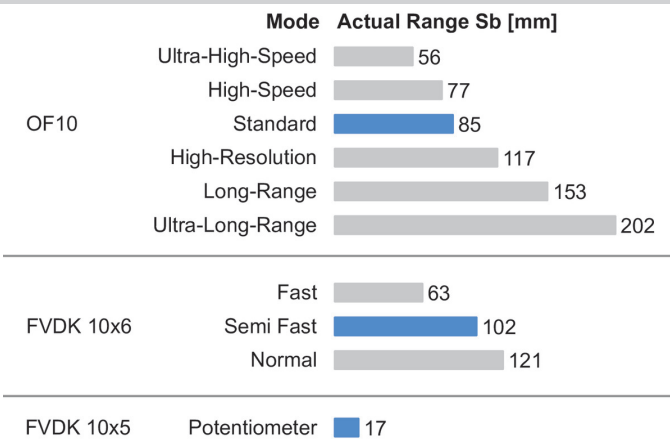

Diagramme de la portée de fonctionnement

Accessoires

Détecteur fibre optique approprié

11252204	OF10.FR-GW2J.B2NV/A014
11244386	OF10.FR-GW2J.B2CV/A014
11224111	OF10.FR-PW1B.B2N
11224008	OF10.FR-NW1B.B2CV
11224009	OF10.FR-NW1B.B2N
11224110	OF10.FR-PW1B.B2CV
11244384	OF10.FR-GW2J.B2N/A014
10162867	FVDK 10N5101
10162865	FVDK 10N5101/S35A
10162866	FVDK 10P5101
10162864	FVDK 10P5101/S35A
11045446	FVDK 10N66Y0
11045448	FVDK 10N66Y0/S35A
11045460	FVDK 10N66YR
11045445	FVDK 10P66Y0
11045447	FVDK 10P66Y0/S35A
11045449	FVDK 10P66YR
11214490	FVDK 10P66ZR
11214493	FVDK 10P66Z0/S35A