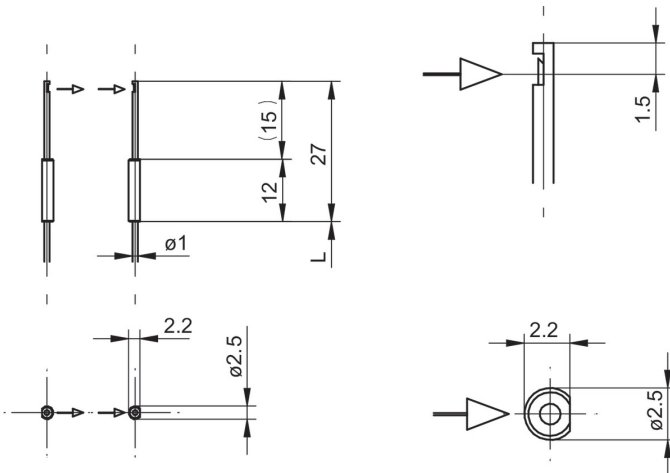

FSE 200F4Y00

Câble à fibres optiques en plastique

Numéro d'article: 10135345

Dessin d'encombrement

11214478	FVDK 10P66Z0
11214492	FVDK 10N66ZR
11214494	FVDK 10N66Z0/S35A
11214479	FVDK 10N66Z0
11045462	FVDK 10N66YM
11045464	FVDK 10N66YS
11045461	FVDK 10P66YM
11045463	FVDK 10P66YS

Accessoires de montage

10114652	Couteau pour fibres plastiques
10119912	Bride de fixation Ø 1,1 mm

Lentilles et composants

10140260	Douille de réduction