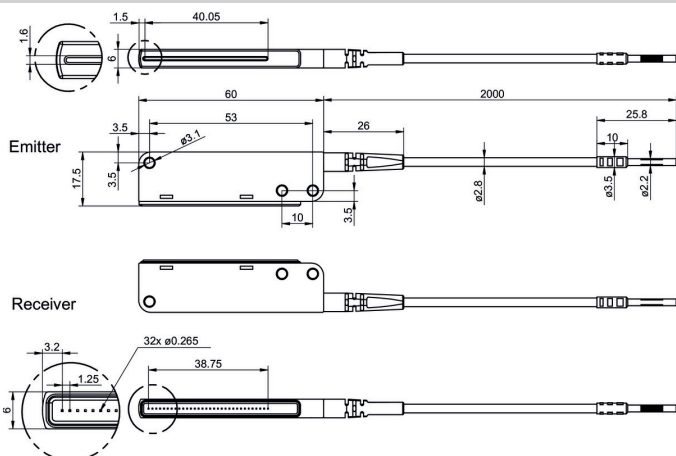

### Données mécaniques

Largeur d'array  
40 mm

Largeur / Diamètre (tête)  
17 mm

Hauteur / Longueur (tête)  
60 mm

Profondeur (tête)  
6 mm

Matériau (tête)  
Zinc moulé sous pression

Bending radius (fixed)  
60 mm

Diamètre gaine extérieure  
2,8 mm

Matériau gaine extérieure  
PE

Matériau (fibres optiques)  
Plastique

Longueur (fibres optiques)  
200 cm

## Dessin d'encadrement