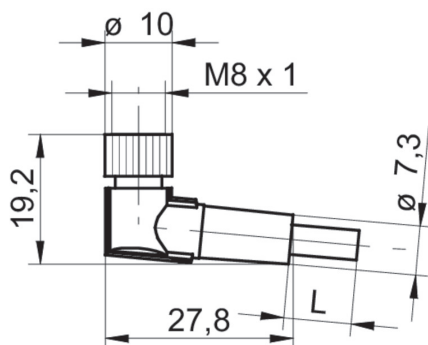

ESW 31AH1000

Kabeldose M8, 4-pol., abgewinkelt, 10 m

Artikelnummer: 10132435

Auf einen Blick

- Kabeldose ungeschirmt
- 3- und 4-polige Ausführungen
- Material des Aussenmantels PUR
- Halogenfrei
- Schleppkettentauglich
- UL gelistet, Nummer E315836

Abbildung ähnlich

Technische Daten

Allgemeine Daten

Bauform (Kopf 1)	Abgewinkelt
Baugröße (Kopf 1)	M8
Länge	10 m
Material Aussenmantel	PUR halogenfrei
Polzahl elektrisch	4-polig
Schirmung	Ungeschirmt
Schutzart	IP 65/67/68

Allgemeine Daten

Verwendung	Anschlusskabel zu Stecker-Typ M8
------------	----------------------------------

Allgemeine Daten

Verbinderart (Kopf 1)	Kabeldose
Baugröße (Kopf 1)	M8
Bauform (Kopf 1)	Abgewinkelt
Verbinderart (Kopf 2)	Kabelende offen
Besondere Eigenschaften	Schleppkettentauglich
Schirmung	Ungeschirmt
Material Aussenmantel	PUR halogenfrei
Länge	10 m
Polzahl elektrisch	4-polig
Schutzart	IP 65/67/68

Masszeichnung

Steckerbelegungen

- 1 = BN
- 2 = WH
- 3 = BU
- 4 = BK