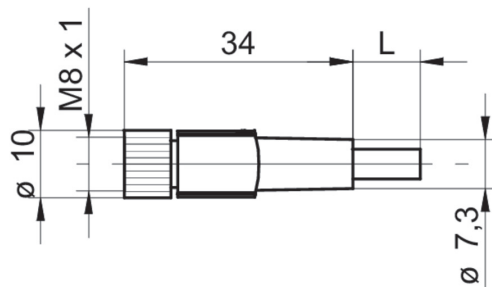

ESG 32SH1000

Kabeldose M8, 3-pol., gerade, 10 m

Artikelnummer: 10127789

Auf einen Blick

- Kabeldose ungeschirmt
- 3- und 4-polige Ausführungen
- Material des Aussenmantels PUR
- Halogenfrei
- Schleppkettentauglich
- UL gelistet, Nummer E315836

Abbildung ähnlich

Technische Daten

Allgemeine Daten

Bauform (Kopf 1)	Gerade
Baugrösse (Kopf 1)	M8
Länge	10 m
Material Aussenmantel	PUR halogenfrei
Polzahl elektrisch	3-polig
Schirmung	Ungeschirmt
Schutzart	IP 65/67/68

Allgemeine Daten

Verwendung	Anschlusskabel zu Stecker-Typ M8
------------	----------------------------------

Allgemeine Daten

Verbinderart (Kopf 1)	Kabeldose
Baugrösse (Kopf 1)	M8
Bauform (Kopf 1)	Gerade
Verbinderart (Kopf 2)	Kabelende offen
Besondere Eigenschaften	Schleppkettentauglich
Schirmung	Ungeschirmt
Material Aussenmantel	PUR halogenfrei
Länge	10 m
Polzahl elektrisch	3-polig
Schutzart	IP 65/67/68

Masszeichnung

Steckerbelegungen

1 = BN
3 = BU
4 = BK