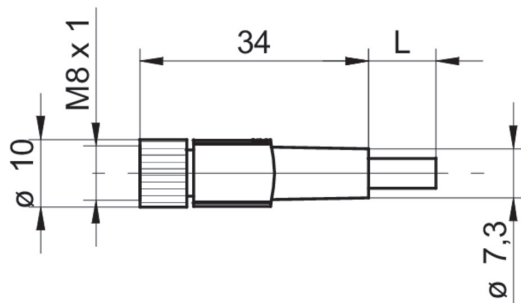

ESG 32AH1000

Kabeldose M8, 4-pol., gerade, 10 m

Artikelnummer: 10127802

Auf einen Blick

- Kabeldose ungeschirmt
- 3- und 4-polige Ausführungen
- Material des Aussenmantels PUR
- Halogenfrei
- Schleppkettentauglich
- UL gelistet, Nummer E315836

Abbildung ähnlich

Technische Daten

Allgemeine Daten

Bauform (Kopf 1)	Gerade
Baugrösse (Kopf 1)	M8
Länge	10 m
Material Aussenmantel	PUR halogenfrei
Polzahl elektrisch	4-polig
Schirmung	Ungeschirmt
Schutzart	IP 65/67/68

Allgemeine Daten

Verwendung	Anschlusskabel zu Stecker-Typ M8
------------	----------------------------------

Allgemeine Daten

Verbinderart (Kopf 1)	Kabeldose
Baugrösse (Kopf 1)	M8
Bauform (Kopf 1)	Gerade
Verbinderart (Kopf 2)	Kabelende offen
Besondere Eigenschaften	Schleppkettentauglich
Schirmung	Ungeschirmt
Material Aussenmantel	PUR halogenfrei
Länge	10 m
Polzahl elektrisch	4-polig
Schutzart	IP 65/67/68

Masszeichnung

Steckerbelegungen

- 1 = BN
- 2 = WH
- 3 = BU
- 4 = BK