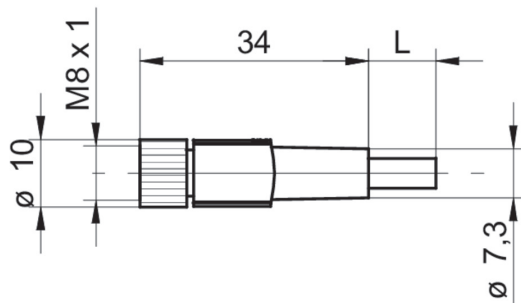

ESG 32AH0500

Kabeldose M8, 4-pol., gerade, 5 m

Artikelnummer: 10127801

Auf einen Blick

- Kabeldose ungeschirmt
- 3- und 4-polige Ausführungen
- Material des Aussenmantels PUR
- Halogenfrei
- Schleppkettentauglich
- UL gelistet, Nummer E315836

Abbildung ähnlich

Technische Daten

Allgemeine Daten

Bauform (Kopf 1)	Gerade
Baugrösse (Kopf 1)	M8
Länge	5 m
Material Aussenmantel	PUR halogenfrei
Polzahl elektrisch	4-polig
Schirmung	Ungeschirmt
Schutzart	IP 65/67/68

Allgemeine Daten

Verwendung	Anschlusskabel zu Stecker-Typ M8
------------	----------------------------------

Allgemeine Daten

Verbinderart (Kopf 1)	Kabeldose
Baugrösse (Kopf 1)	M8
Bauform (Kopf 1)	Gerade
Verbinderart (Kopf 2)	Kabelende offen
Besondere Eigenschaften	Schleppkettentauglich
Schirmung	Ungeschirmt
Material Aussenmantel	PUR halogenfrei
Länge	5 m
Polzahl elektrisch	4-polig
Schutzart	IP 65/67/68

Masszeichnung

Steckerbelegungen

- 1 = BN
- 2 = WH
- 3 = BU
- 4 = BK