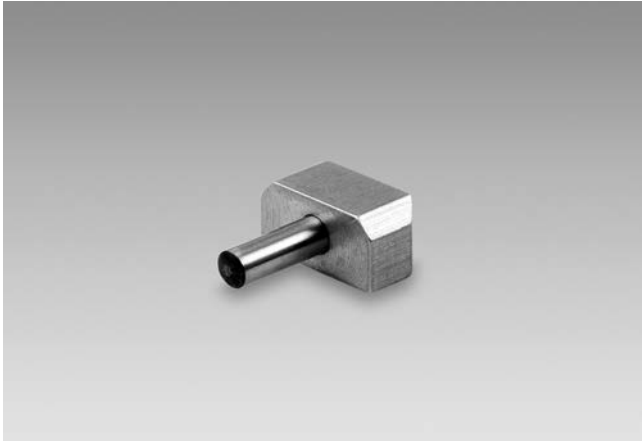

Accessoires

Accessoires de montage

Pige anti-rotation

Références de commande

10107540 Pige anti-rotation

Approprié pour

BFF, BFG, BHF, BHG, BHW, BMMH 58, BMSH 58, BRID, BRIH

Dimensions