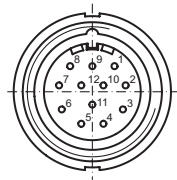

### Spécifications des câbles

Matière	Gaine: PUR noir
Poids	440 g
Longueur du câble	5 m

### Spécifications des câbles

Température d'utilisation	-40...+100 °C (Câble immobile) -25...+100 °C (Câble mobile)
Diamètre extérieur	≈ 7,5 mm
Raccordement	Embase mâle M23, 12 points

## Dimensions