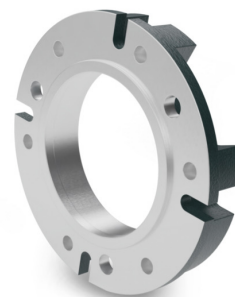

Bride $\varnothing 120$ PMG93 CAM

Numéro d'article: 11725280

Vue d'ensemble

- Bride avec diamètre 120 mm
- Pour montage sur bride B10 en tant que solution d'adaptation

Image similaire

Caractéristiques techniques

Caractéristiques mécaniques

Taille (bride) $\varnothing 120$ mm

Dimensions